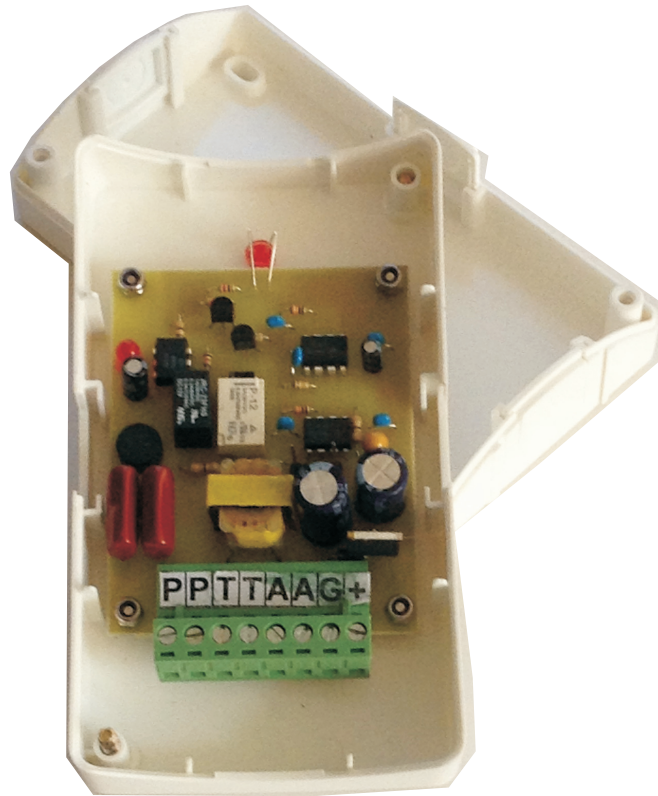

יחידת מענה טלפוני אנלוגי TELEANSWER

היחידה מיועדת לכריזה דרך הטלפון
ניתן לחבר לקו טלפון וא לשלוחה אנלוגית ממרכזיית טלפון
זמן תפיסת הקו 15 שניות (ניתן לשנות לפי דרישה)
מגע יבש
חיווי תפיסת קו
עכבת לקו טלפון 1500 אום
עכבת אודיו 600 אום מאוזן $\pm 0.5v$ rms (בהתאם לתנאי הקו)
מתח עבודה 24V DC