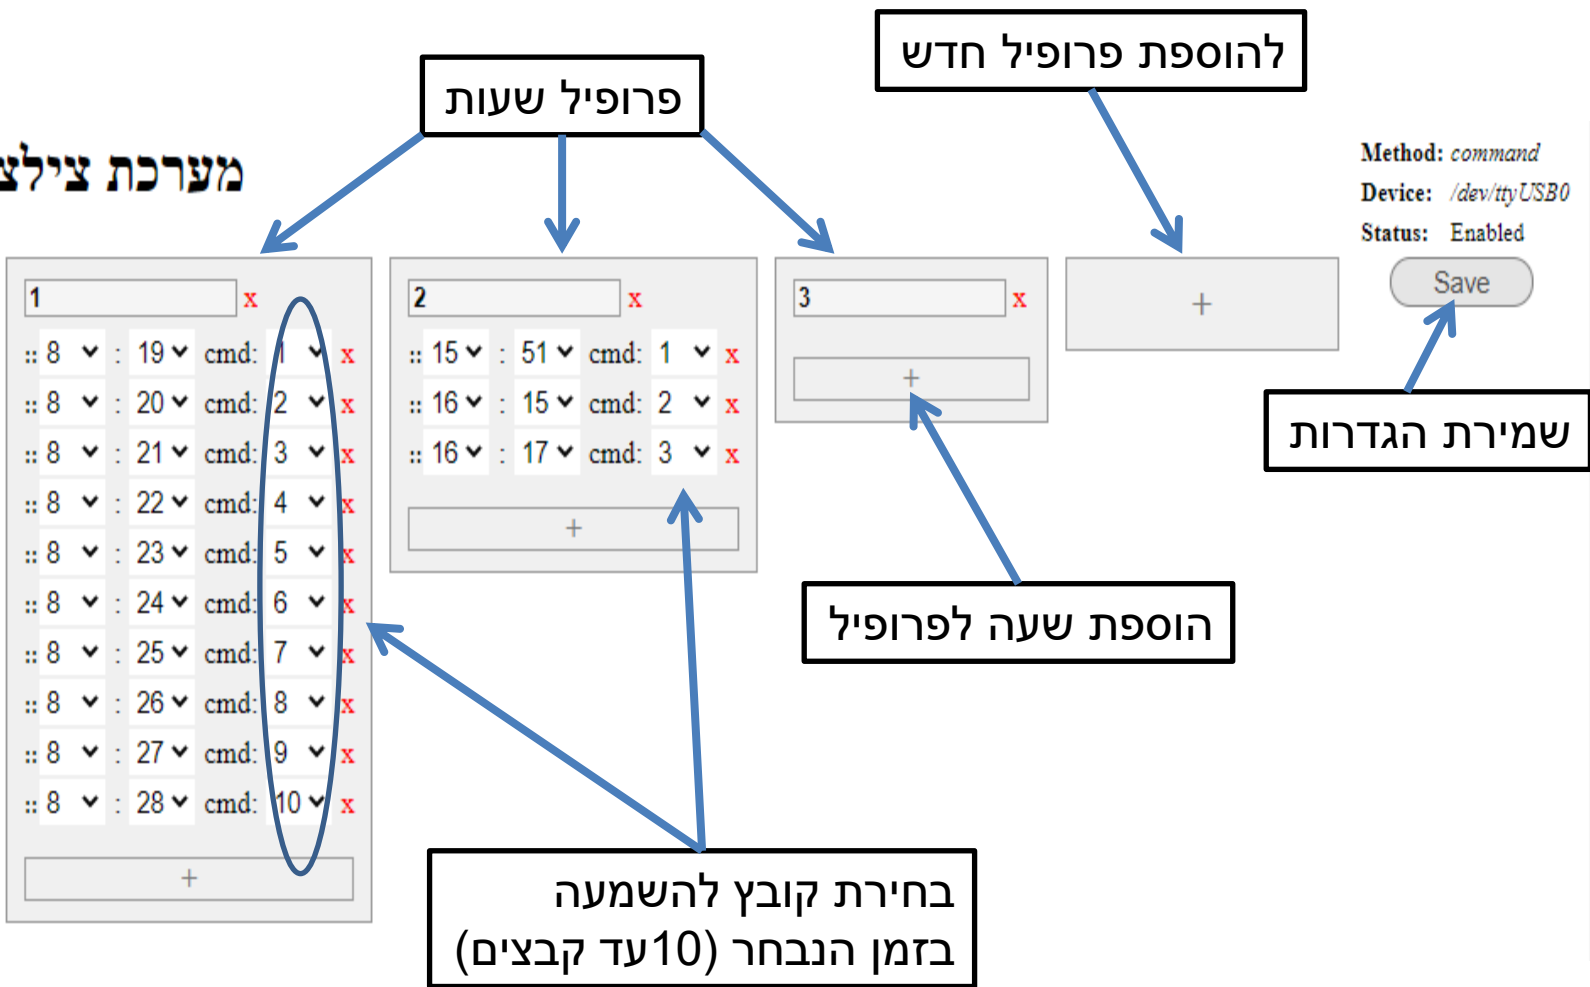

הוראות תפעול שעון צלולים ממוחשב

חשוב !!!

כל ניסיון לפתוח את המכשיר או/ו ניסיון להוציא את כרטיס הזיכרון גורם לביטול האחריות

מערכת צילצולים והודעות

- דף הבית
- לוח זמנים
- לוח שנה
- העלת קבצים
- השמעת הודעה
- גיבוי-שיחזור
- הפעלה מחדש
- יציאה

חשוב !!! לאחר ביצוע שינויים יש לשמור את השינויים ע"י לחיצה על Save

מערכת צילצולים והודעות

Method: *command*
Device: */dev/ttyUSB0*
Status: Enabled

Save

2-שמירת הגדרות

- דף הבית
- לוח זמנים
- לוח שנה
- העלת קבצים
- השמעת הודעה
- גיבוי-שיחזור
- הפעלה מחדש
- יציאה