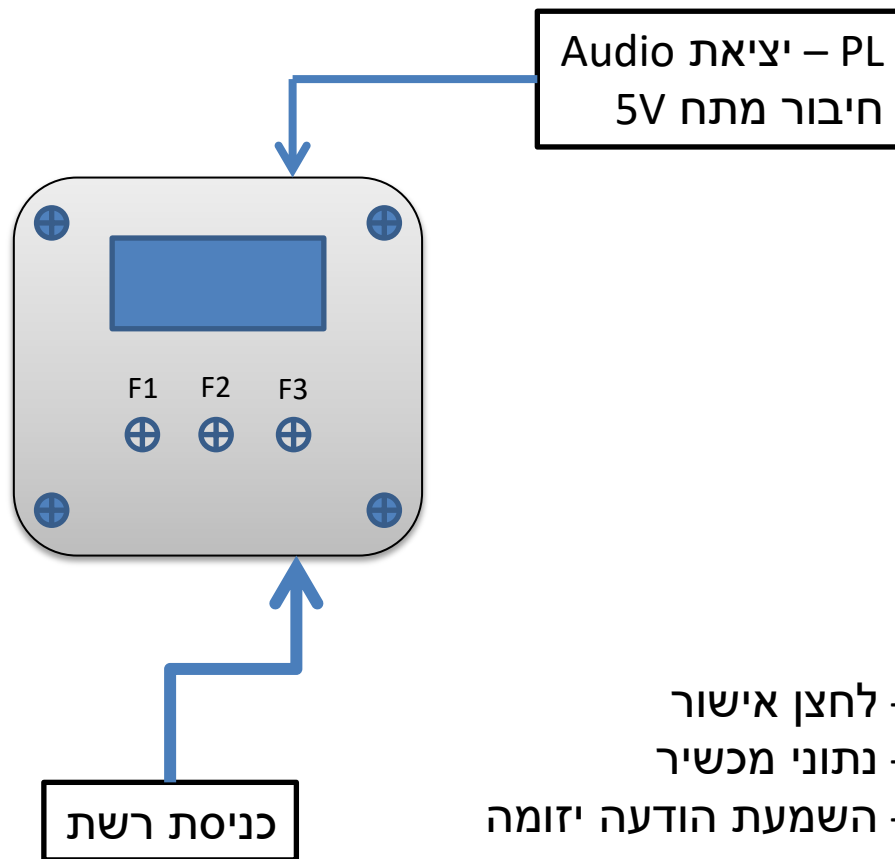

הוראות תפעול שעון צלולים ממוחשב

חשוב !!!

כל ניסיון לפתוח את המכשיר או/ו ניסיון להוציא את כרטיס הזיכרון גורם לביטול האחריות

מערכת צילצולים והודעות

- דף הבית
- לוח זמנים
- לוח שנה
- העלת קבצים
- השמעת הודעה
- גיבוי-שיחזור
- הפעלה מחדש
- יציאה

חשוב !!! לאחר ביצוע שינויים יש לשמור את השינויים ע"י לחיצה על Save

מערכת צילצולים והודעות

Method: *command*
Device: */dev/ttyUSB0*
Status: Enabled

Save

2-שמירת הגדרות

- דף הבית
- לוח זמנים
- לוח שנה
- העלת קבצים
- השמעת הודעה
- גיבוי-שיחזור
- הפעלה מחדש
- יציאה