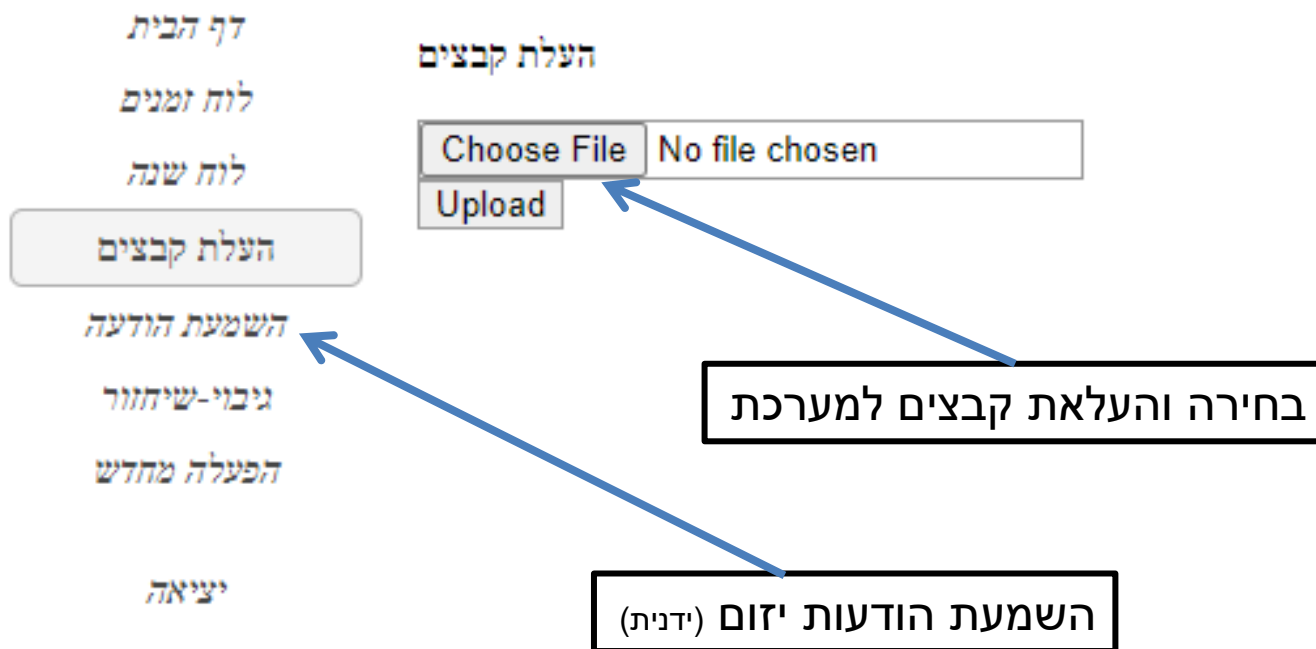

מערכת צילצולים והודעות

Method: *command*
Device: */dev/ttyUSB0*
Status: Enabled

Save

2-שמירת הגדרות

- דף הבית
- לוח זמנים
- לוח שנה
- העלת קבצים
- השמעת הודעה
- גיבוי-שיחזור
- הפעלה מחדש
- יציאה

תוכנית שבועית

יום ראשון	2	✓
יום שני	1	✓
יום שלישי	1	✓
יום רביעי	1	✓
יום חמישי	1	✓
יום שישי		✓
שבת		✓

1-שיוך יום לקבוצת צלצולים

אופציה

לוח זמנים

תאריך התחלה: 2020/07/06 שעת התחלה²: 0 : 00 cmd: 1

תאריך סיום¹: שעת סיום²: 23 : 59 cmd: 1

¹ אל תשנה שעות עבור יום אחד.
² בחר שעות עבור ימים שנבחרו.

אשר בטל

זמני השבתת השעון

השבתת שעון - בחר

עקיפת לוחות זמנים - בחר

אופציה

לוח זמנים

תאריך התחלה: 2020/07/06 שעת התחלה²: 0 : 00 cmd: 1

תאריך סיום¹: שעת סיום²: 23 : 59 cmd: 1

בחר תבנית

Please select one

¹ אל תשנה שעות עבור יום אחד.
² בחר שעות עבור ימים שנבחרו.

אשר בטל

זמני עקיפת שעון

בחירת פרופיל זמנים חלופיים

מערכת צילצולים והודעות

Method: *command*

Device: */dev/ttyUSB0*

Status: Enabled

חשוב !!!

- שמות הקבצים חייב להיות 1, 2, 3, 4, 5 10
- פורמט הקבצים חייב להיות MP3
- גודל הקובץ מוגבל ל 2M